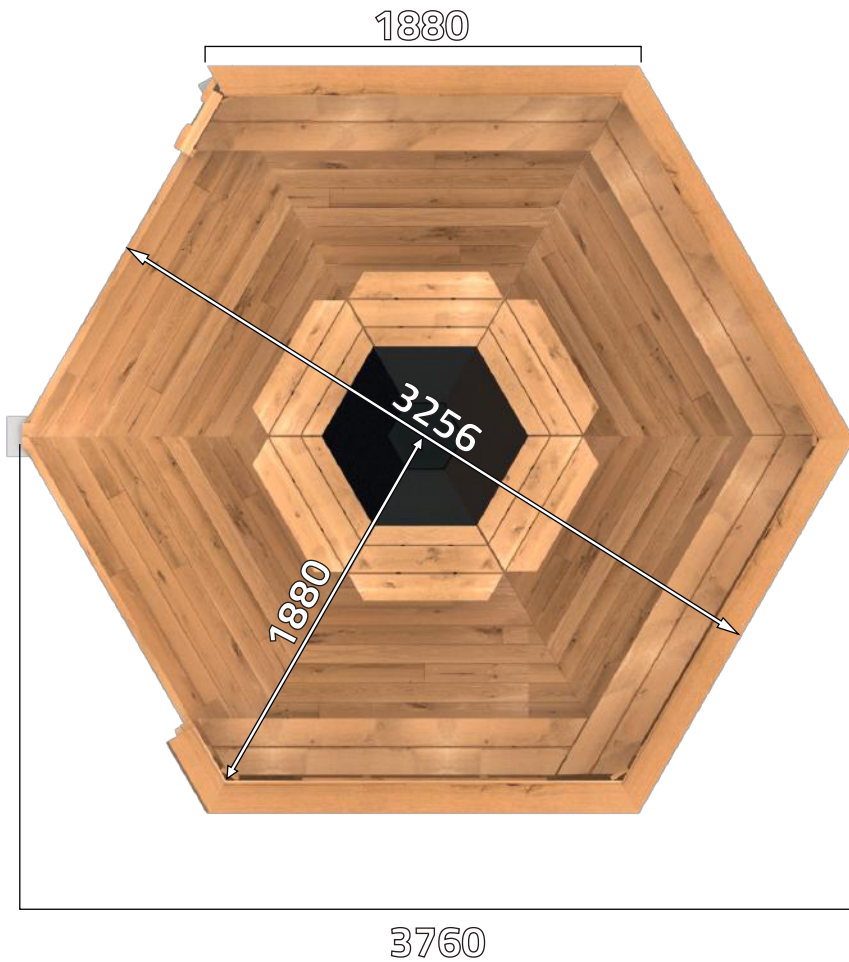

# Tuulensuoja 10m<sup>2</sup>

10m<sup>2</sup>

45

640 x 900

2480

1000 x 2300 x 2300

830 kg