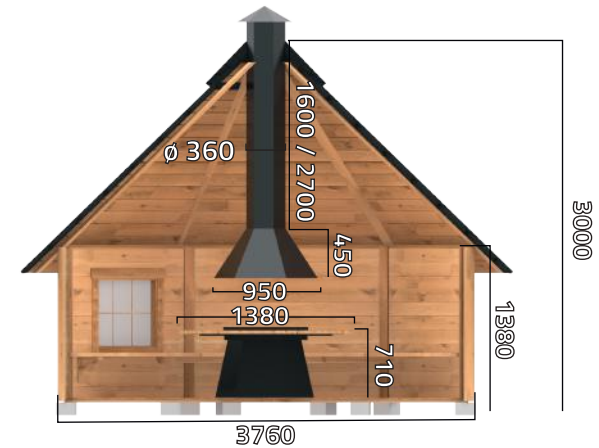

# Tuulensuoja 10m<sup>2</sup>

10m<sup>2</sup>

45

640 x 900

2480

1000 x 2300 x 2300

830 kg